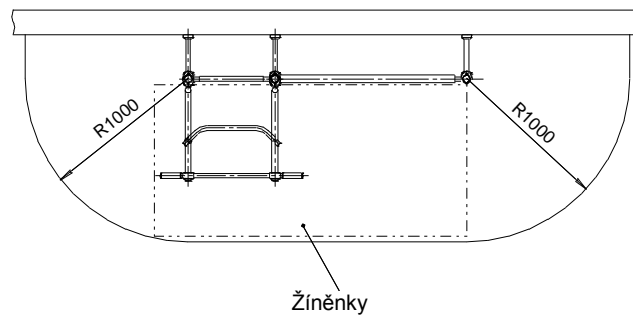

## KOMPLETACE

Sestava ARACHNOS se skládá z následujících prvků:

- sestava ATLANT N
- šplhací síť
- stojka

Závěsné vybavení				
100	Lano			1
101	Gymnastické kruhy			1
102	Visutá hrazda			1
<b>Dokumentace</b>				
	Technický průkaz / návod Sestava Atlant N			1
	Technický průkaz / návod Rám posuvný / hrazda G1			1
	Technický průkaz / návod Šplhací síť			1
	Technický průkaz / návod Stojka			1