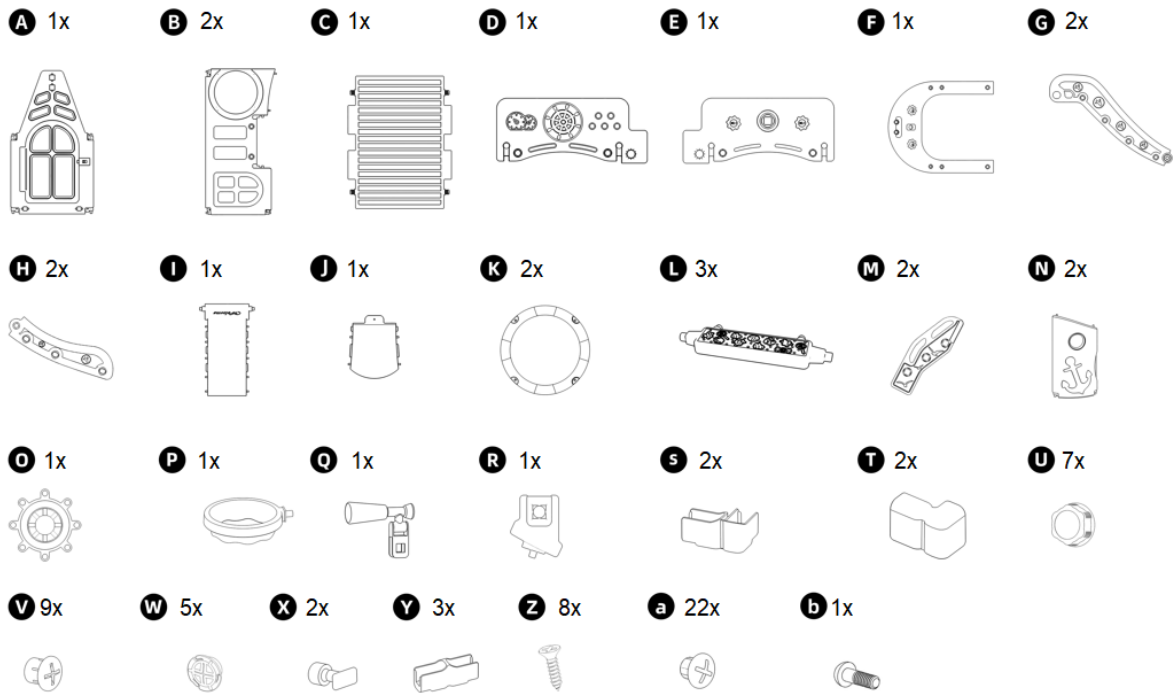

ALKATRÉSZLISTA