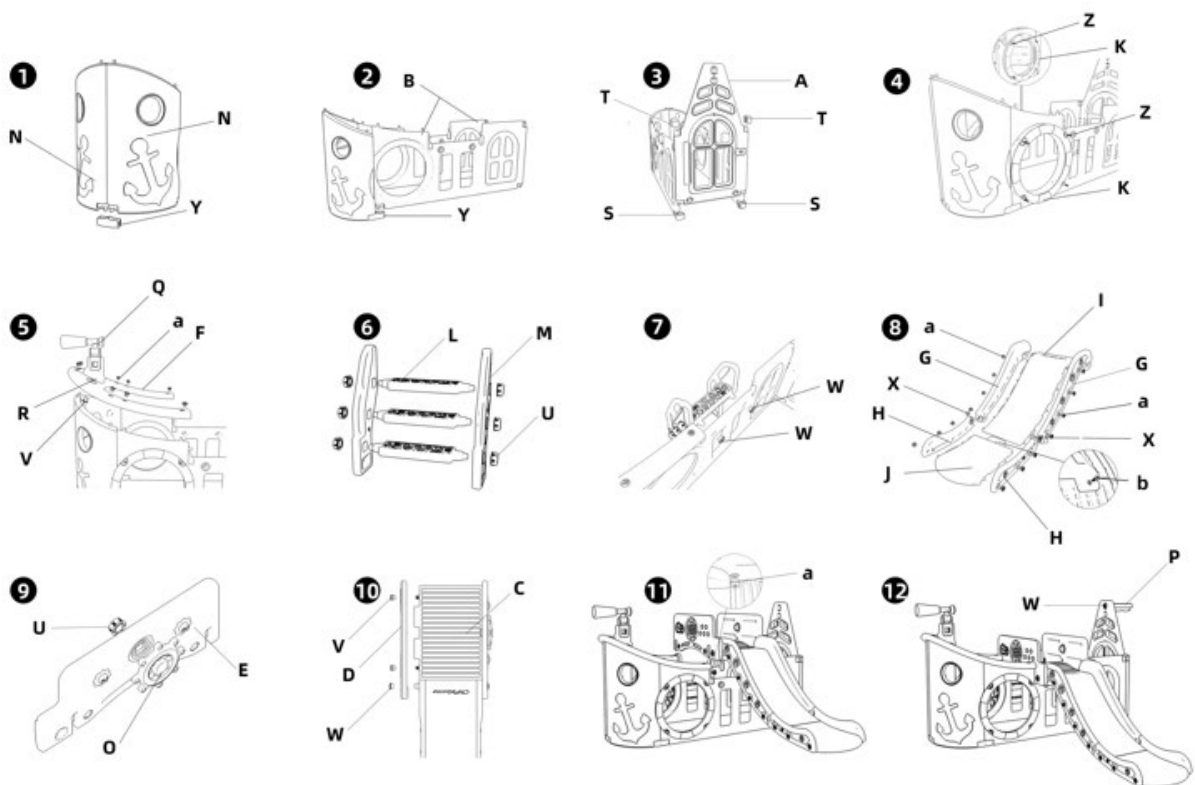

ÖSSZESZERELÉS