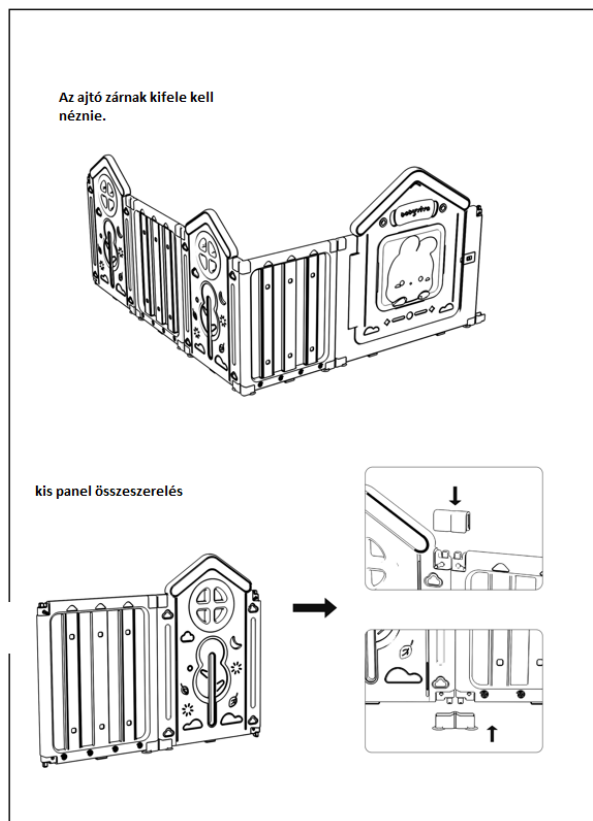

ÖSSZESZERELÉS