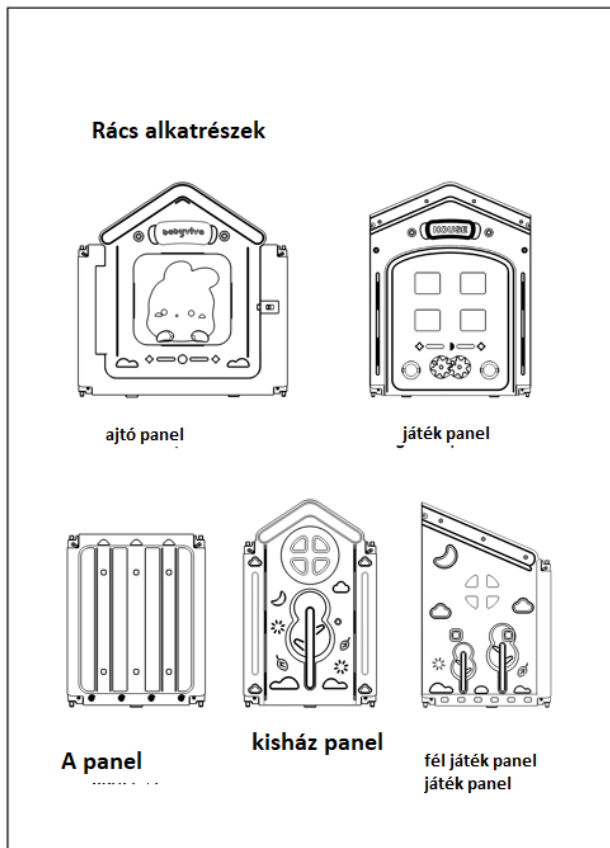

ALKATRÉS Z LISTA