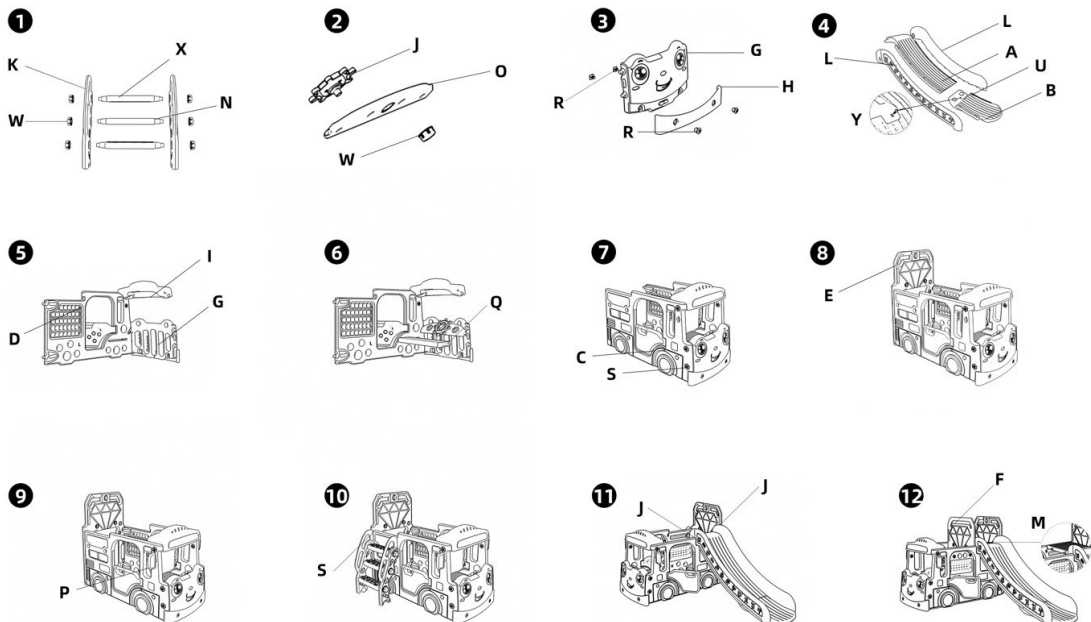

KÖRNYEZETVÉDELEM

Miután a termék élettartama lejárt, vagy ha a lehetséges javítás nem gazdaságos, a helyi törvényeknek megfelelően és környezetbarát módon dobja el a legközelebbi gyűjtőhelyen. Ezáltal megóvja a környezetet és a természetes forrásokat. Ezenkívül hozzájárulhat az emberi egészség védelméhez. Ha nem biztos a hulladék helyes eltávolításában, kérjen tájékoztatást a helyi hatóságoktól, hogy elkerülje a törvényszegést vagy a szankciókat. Ne tegye az elemeket a háztartási hulladék közé, hanem vigye az újrahasznosítási helyre.