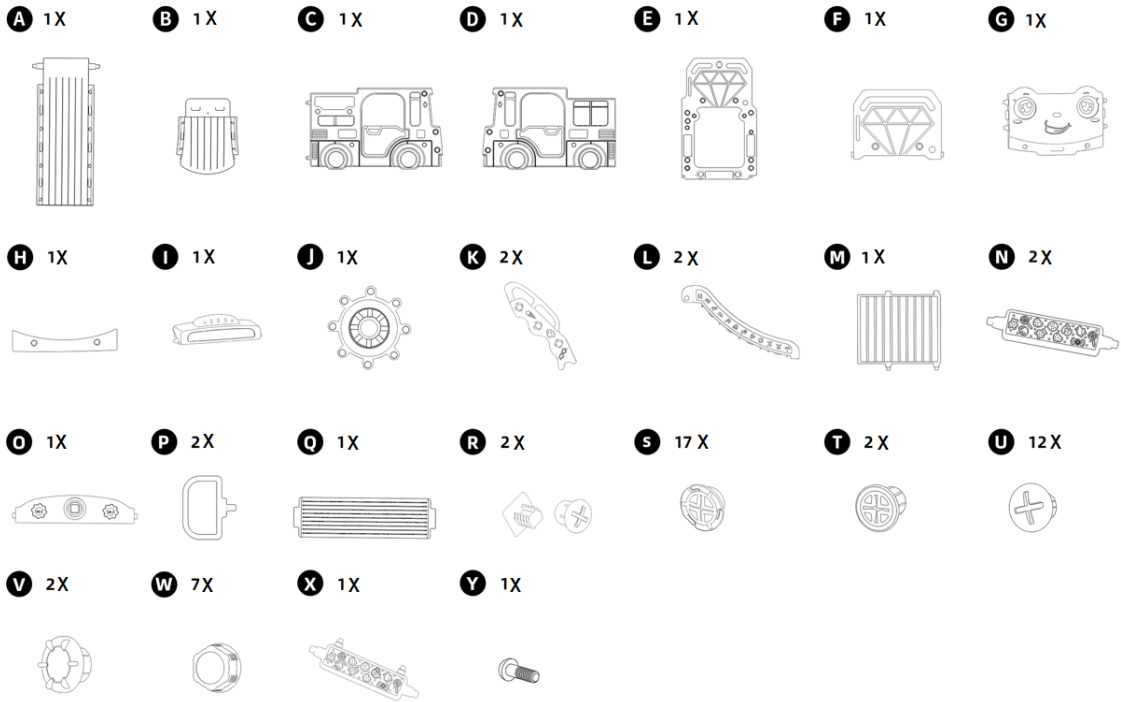

ALKATRÉSZ LISTA

ÖSSZESZERELÉS