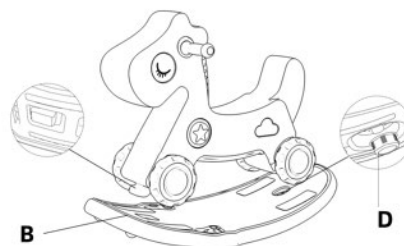

- A fenti okok miatt fennáll a zúzódás, fulladás és egyéb balesetek veszélye.
- Csak otthoni használatra alkalmas.

ÖSSZESZERELÉS

A 2 Pcs

B 1 Pcs

C 1 Pcs

D 1 Pcs

E 1 Pcs

ÖSSZESZERELÉS

1

2

3

TISZTÍTÁS ÉS KARBANTARTÁS

- Ne használjon agresszív tisztítószeret.
- Tisztítsa meg a terméket puha, száraz ruhával, majd szárítsa meg.
- Rendszeresen ellenőrizze az összes alkatrészt és rögzítőelemet. Sérülésveszély áll fenn, ha nem hajtja végre az összes alkatrész rendszeres karbantartását és ellenőrzését. Legalább hetente egyszer ellenőrizze ezeket a szakaszokat:
  - Ellenőrizze az összes csavar és anya szorosságát, ha szükséges, húzza meg.